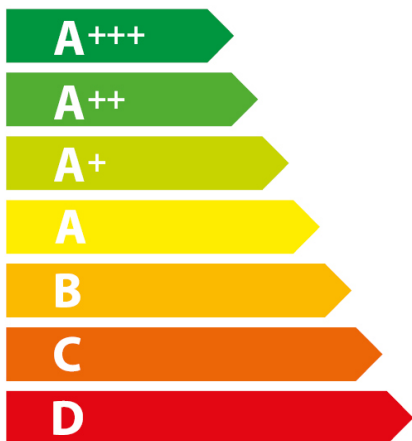

# ENERG

енергия · ενεργεια

AEG

CIB6694APB 947 942 527

**73** L

**0,98** kWh/cycle\*

**0,70** kWh/cycle\*

\* цикъл · cyklus · portion · zykus · πρόγραμμα · ciclo · tsükkel · ohjelma · ciklus  
ciklas · cikls · čiklu · cyclus · cykl · ciclu · program · cykel